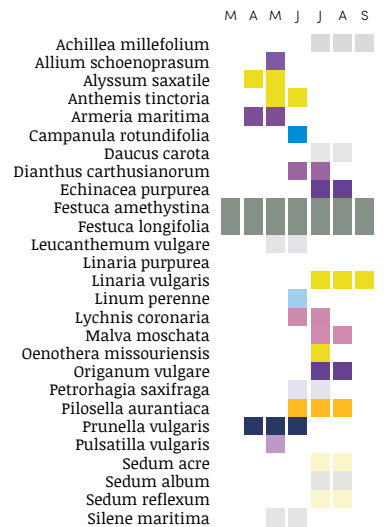

VASTEPLANTEN MATTEN

SNEL EEN RIJK BLOEIEND RESULTAAT

Bloomingfields

GRIFFIOEN

Met de Bloomingfields vasteplantenmatten *by Griffioen* leveren we een 'kant en klaar vasteplantentapijt' voor uitbundige bloemenborders. Op pallets geleverd, met een eenvoudig kartelmes op maat te snijden. De matten bevatten circa 30 soorten vasteplanten en vormen daarmee een zeer diverse en duurzame aanplant. Er zijn **vier mengsels beschikbaar**, ieder afkomstig van het internationaal geroemde 'Pictorial Meadows'. Dit Engelse bedrijf levert naast het zaad ook haar jarenlange ervaring. Hiermee produceert Griffioen Wassenaar de matten in een optimale kwaliteit op Nederlandse bodem.

LEVERING OP PALLET

Op basis van beschikbaarheid levert Griffioen de matten vanaf oktober uit. Het afleverseizoen loopt tot medio maart. De pallets met matten (25-30 m² per pallet) worden op de plantlocatie afgeleverd.

Meer informatie via greentocolour@griffioenwassenaar.nl

Alle vier mengsels kenmerken zich met 150 planten per m², in 27 tot 30 soorten. Dat levert voor alle mengsels een bloeiperiode op van meer dan een half jaar. Alle mengsels bestaan uit een selectie inheemse en niet-inheemse soorten die de biodiversiteit ondersteunen én een hoog bloemgehalte met grote visuele impact hebben.

POLLINATOR VERGE

Een laagblijvend mengsel dat ook nog eens twee tot drie maaibeurten in het seizoen verdraagt. Bevat *Festuca longifolia* voor het effect van een lage bloemenweide.

BOTANICAL SKYLINE

Een laag tot middelhoog mengsel, met enkele hogere pieken. Extreem droogteresistent en daardoor zelfs een goede oplossing voor groene, zeer biodiverse daken.